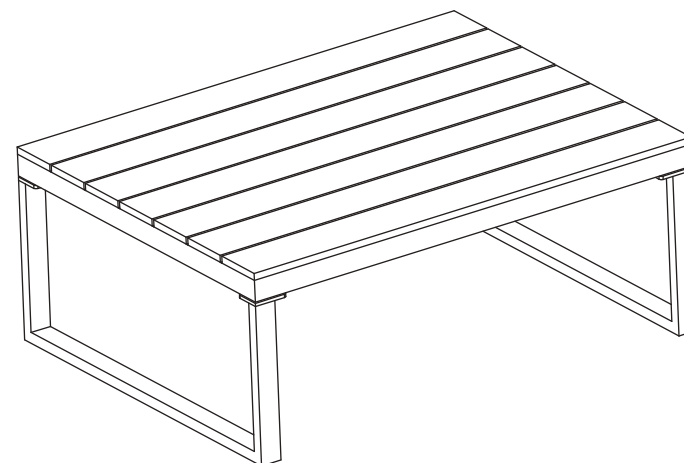

RIMINI

Zestaw mebli

Kolor: GRAFIT

Model: O-M-ZW-A-A-0008

Wymiary:

2x duża sofa: 167 x 72,5 x 67 cm

1x sofa narożna: 72,5 x 72,5 x 67 cm

1x stolik: 90 x 70 x 35 cm

Materiał:

- aluminium
- tkanina poliestrowa
- pianka poliuretanowa
- polywood

Waga: 38 kg

ELEMENTY - STOLIK

MONTAŻ - STOLIK

1

2