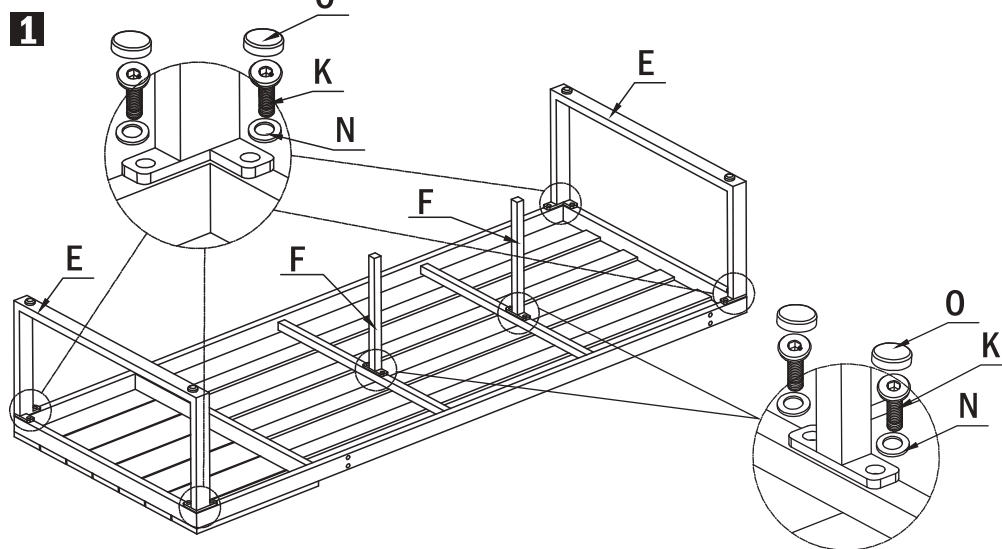

MONTAŻ - SOFA LEWA