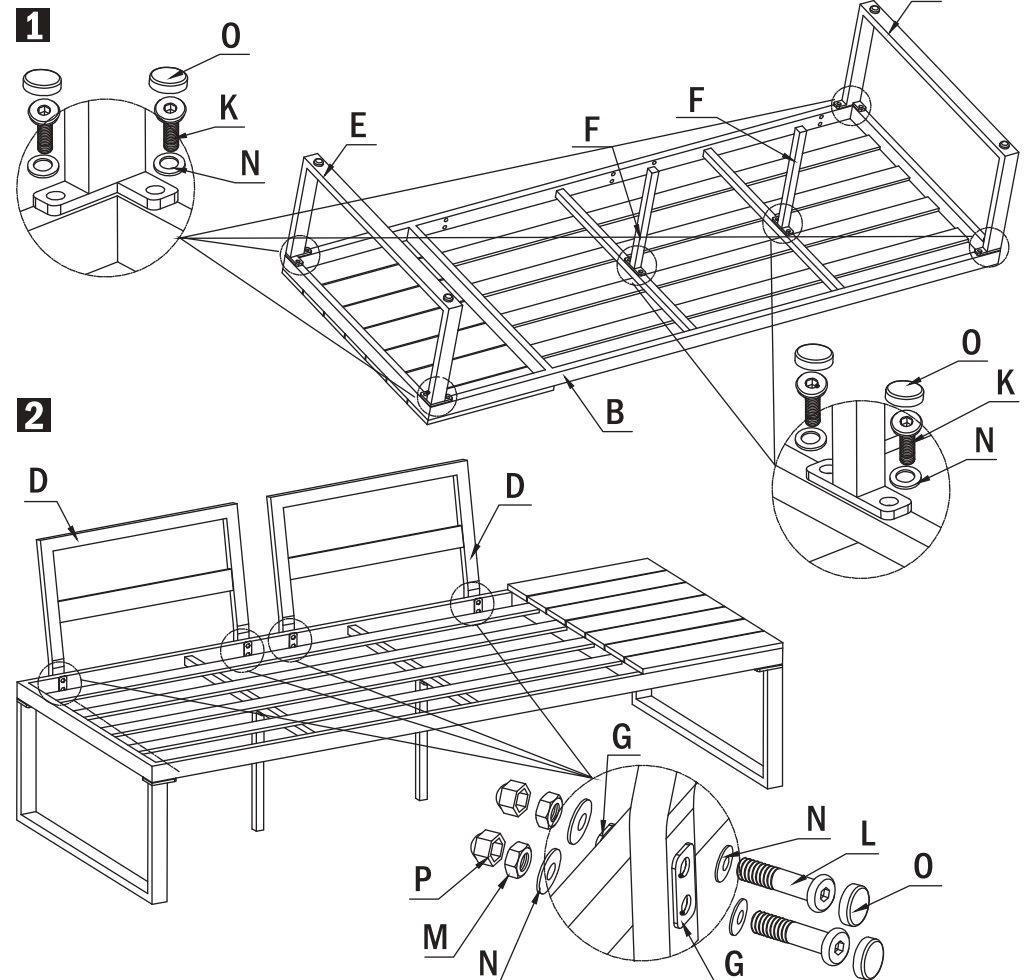

INSTALLATION - RECHTES SOFA