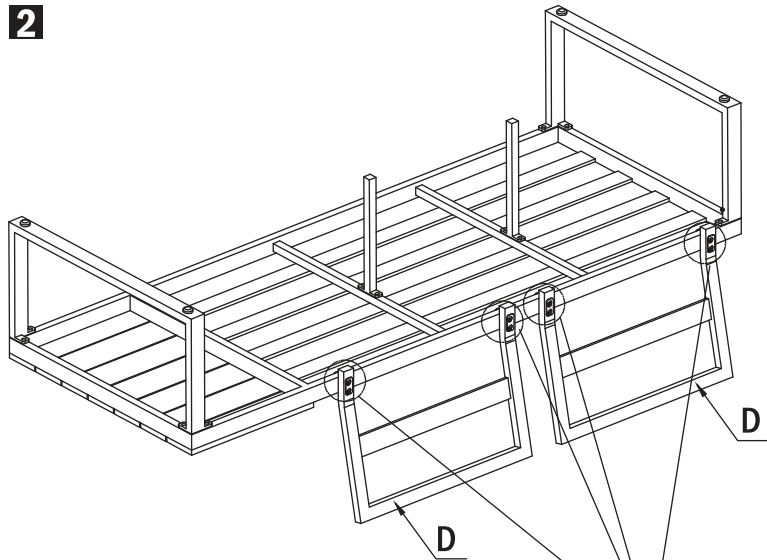

2

3

КОМПОНЕНТИ - ПРАВИЙ ДИВАН

ЗБОРКА - ПРАВИЙ ДИВАН