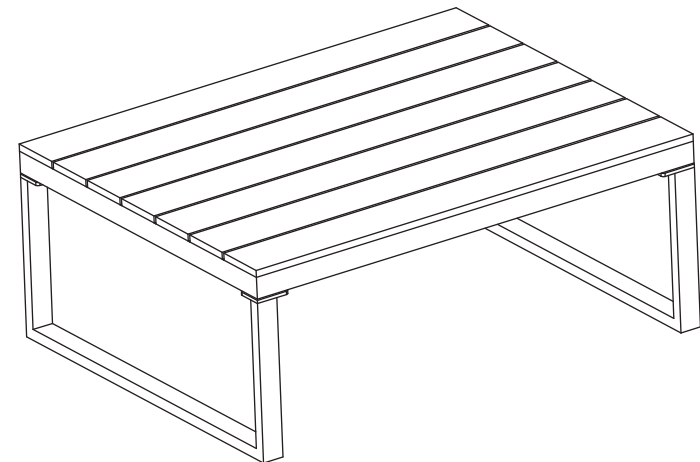

RIMINI

Набір меблів

Колір: ГРАФІТ

Модель: O-M-ZW-A-A-0008

Розміри:

2х великий диван: 167 x 72,5 x 67 см

1х кутовий диван: 72,5 x 72,5 x 67 см

1х стіл: 90 x 70 x 35 см

Матеріал:

- алюміній
- поліестерова тканина
- поліуретанова піна
- поліестерова стрічка
- polywood

Вага: 38 кг

КОМПОНЕНТИ - СТИЛ

ЗБОРКА - СТИЛ

1

2