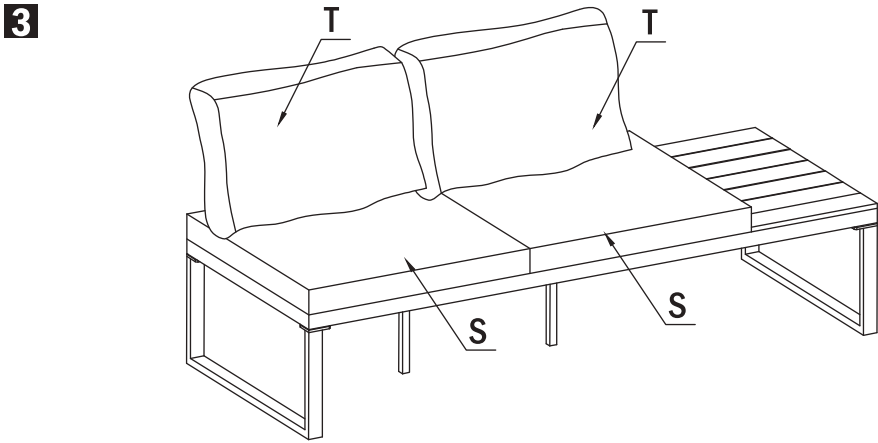

КОМПОНЕНТИ - КУТОВИЙ ДИВАН

ЗБОРКА - КУТОВИЙ ДИВАН

КОМПОНЕНТИ - ЛІВИЙ ДИВАН

ЗБОРКА - ЛІВИЙ ДИВАН