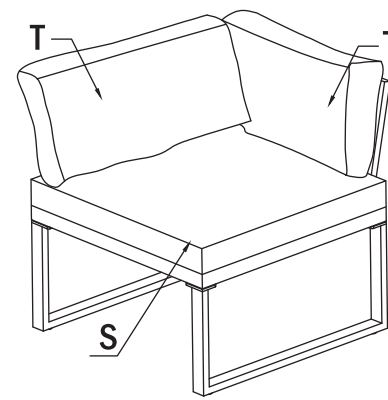

3

ELEMENTE - ECKSOFA

INSTALLATION - ECKSOFA

3

ELEMENTE - LINKES SOFA

INSTALLATION - LINKES SOFA