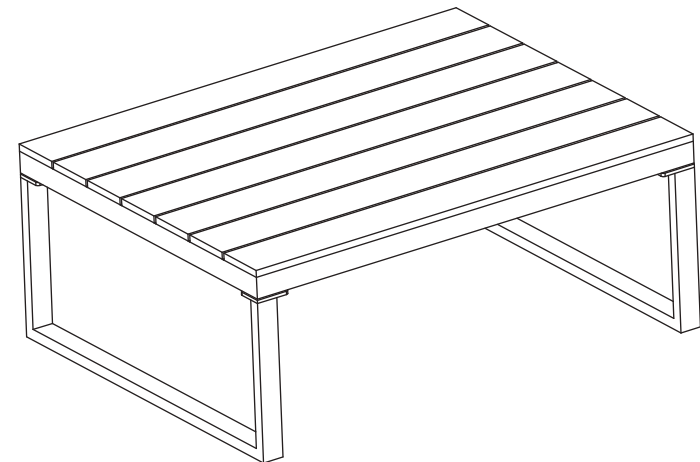

RIMINI

Möbelset

Farbe: GRAPHIT

Modell: O-M-ZW-A-A-0008

Abmessungen:

2x großes Sofa: 167 x 72,5 x 67 cm

1x Ecksofa: 72,5 x 72,5 x 67 cm

1x Tisch: 90 x 70 x 35 cm

Material:

- Aluminium
- Polyestergewebe
- Polyurethanschaum
- Polywood

Gewicht: 38 kg

ELEMENTE - TISCH

INSTALLATION - TISCH

1

2