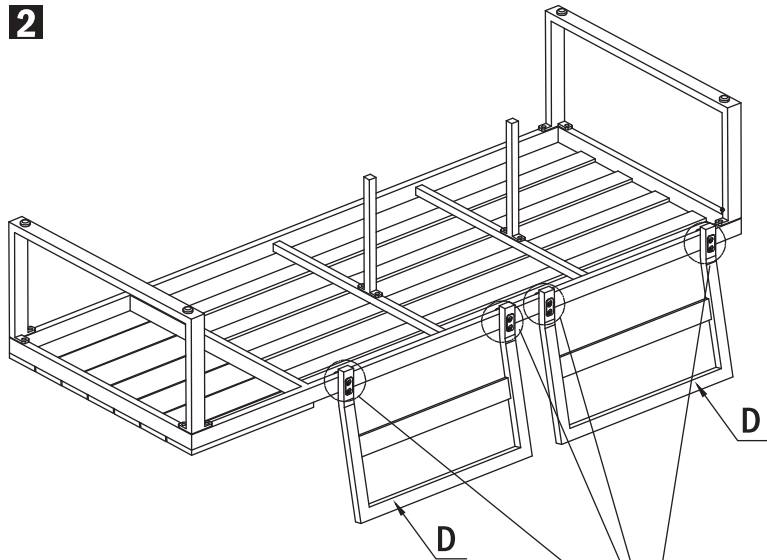

2

3

ELEMENTY - SOFA PRAWA

MONTAŻ - SOFA PRAWA