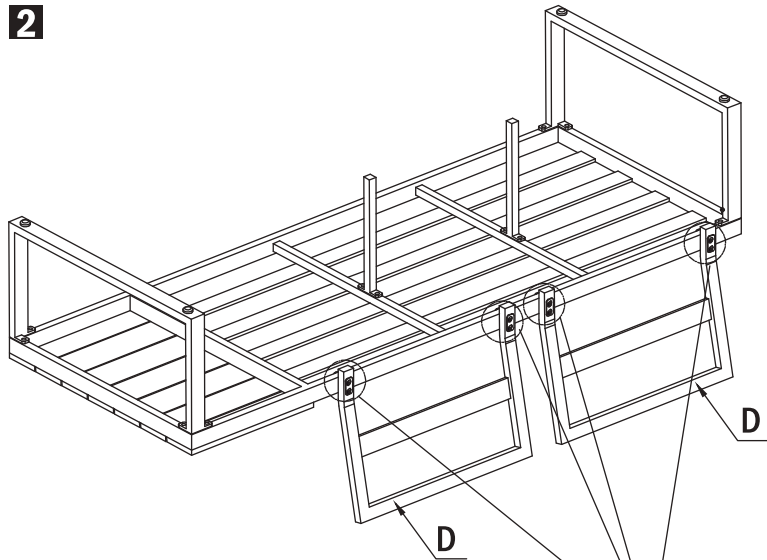

2

3

ELEMENTE - RECHTES SOFA

INSTALLATION - RECHTES SOFA