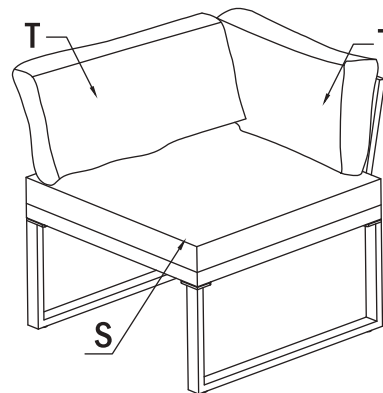

3

ELEMENTY - SOFA NAROŻNA

MONTAŻ - SOFA NAROŻNA

3

ELEMENTY - SOFA LEWA

MONTAŻ - SOFA LEWA