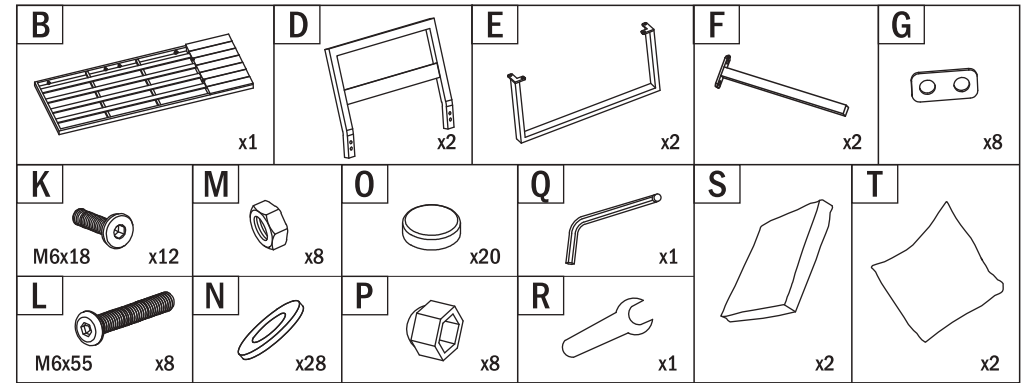

ELEMENTY - SOFA PRAWA