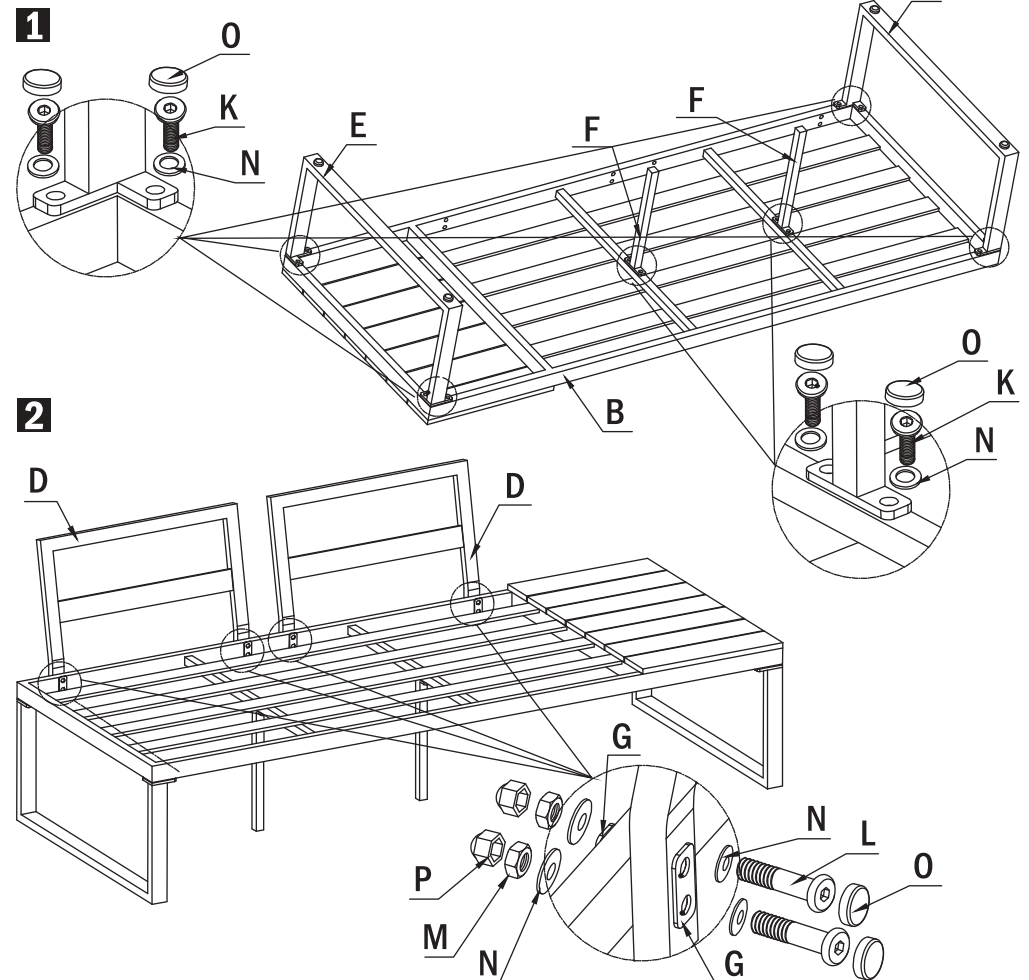

MONTAŻ - SOFA PRAWA