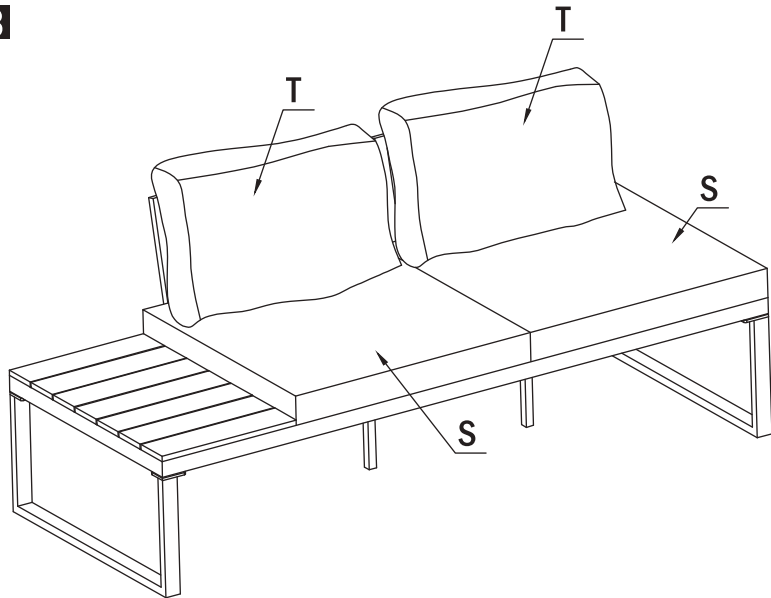

2

3

ELEMENTY - SOFA PRAWA

MONTAŻ - SOFA PRAWA