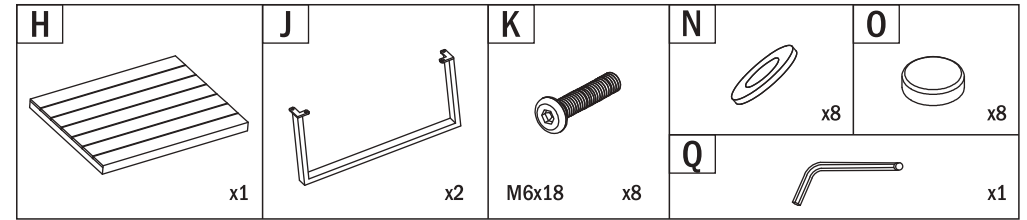

Abmessungen:

2x großes Sofa: 167 x 72,5 x 67 cm

1x Ecksofa: 72,5 x 72,5 x 67 cm

1x Tisch: 90 x 70 x 35 cm

Material:

- Aluminium
- Polyestergewebe
- Polyurethanschaum
- Polywood

Gewicht: 38 kg

ELEMENTE - TISCH