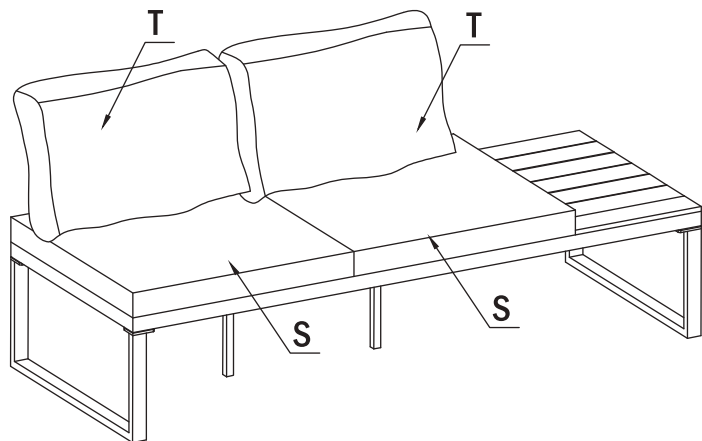

3

ELEMENTY - SOFA NAROŻNA

MONTAŻ - SOFA NAROŻNA

3

ELEMENTY - SOFA LEWA

MONTAŻ - SOFA LEWA