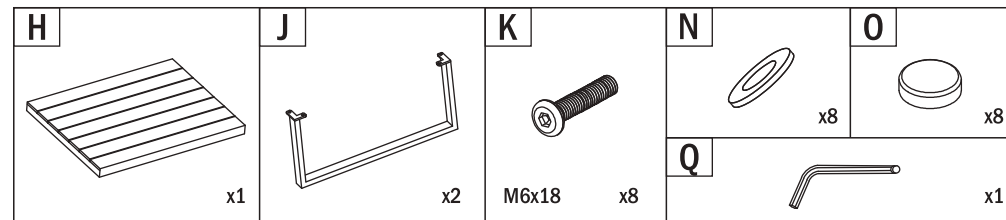

1x sofa narożna: 72,5 x 72,5 x 67 cm

1x stolik: 90 x 70 x 35 cm

Materiał:

- aluminium
- tkanina poliestrowa
- pianka poliuretanowa
- polywood

Waga: 38 kg

ELEMENTY - STOLIK

MONTAŻ - STOLIK

1