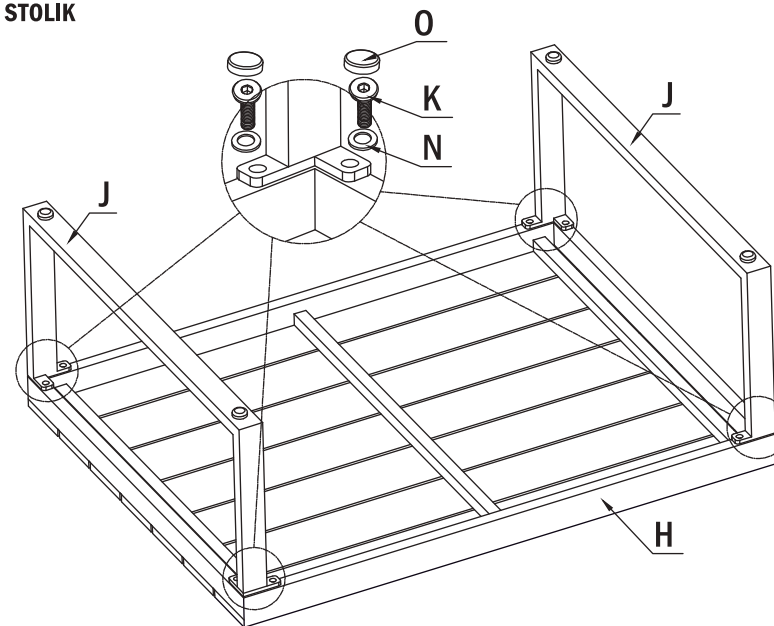

1x sofa narożna: 72,5 x 72,5 x 67 cm

1x stolik: 90 x 70 x 35 cm

Materiał:

- aluminium
- tkanina poliestrowa
- pianka poliuretanowa
- polywood

Waga: 38 kg

ELEMENTY - STOLIK

MONTAŻ - STOLIK

1