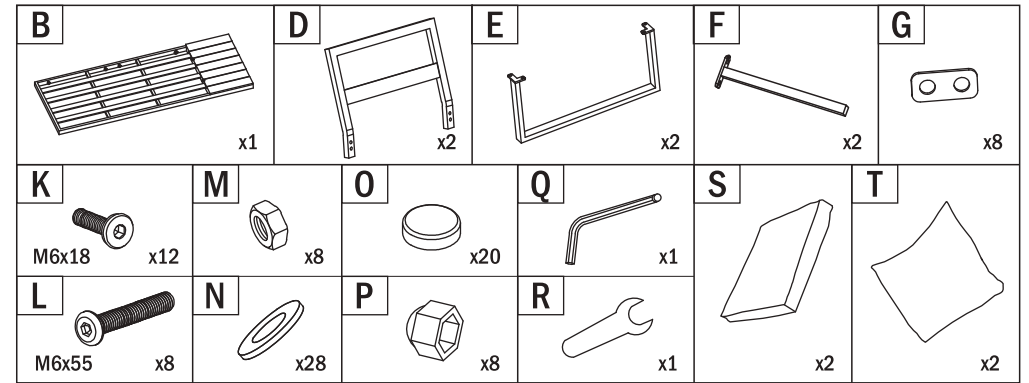

КОМПОНЕНТИ - ПРАВИЙ ДИВАН