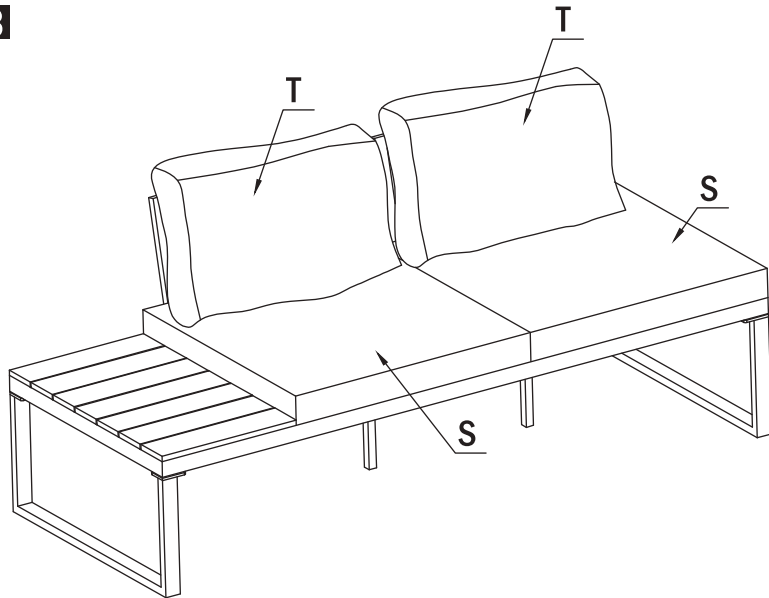

2

3

КОМПОНЕНТИ - ПРАВИЙ ДИВАН

ЗБОРКА - ПРАВИЙ ДИВАН