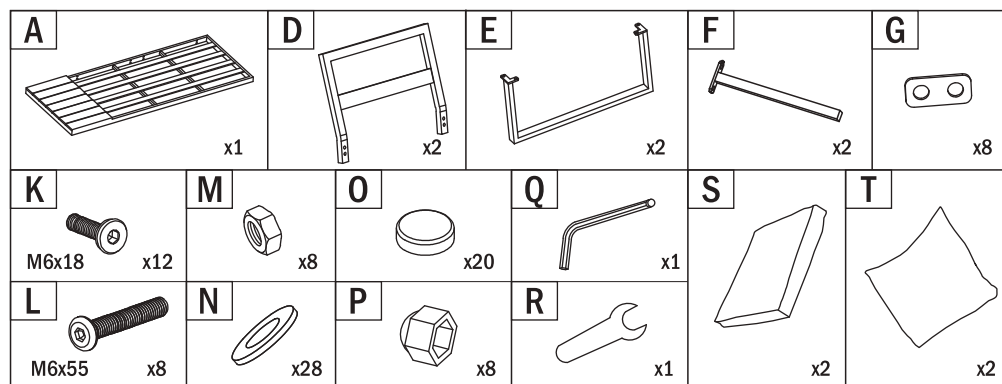

ELEMENTY - SOFA LEWA