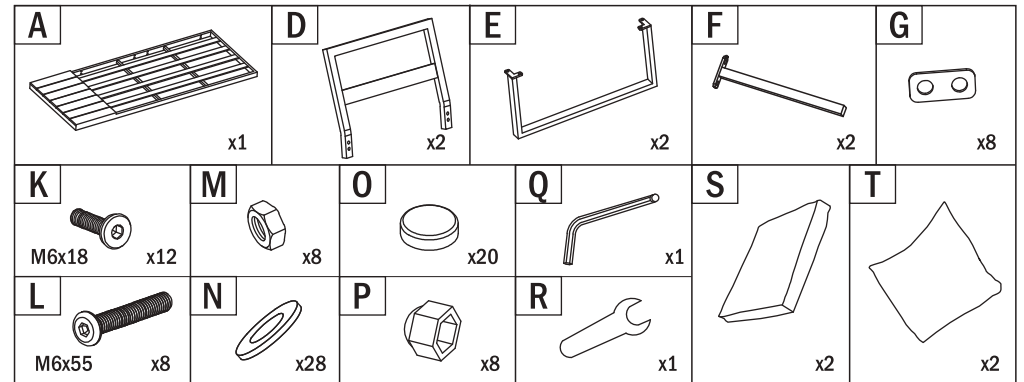

2

2**3****ELEMENTS - RIGHT SOFA****ASSEMBLY - RIGHT SOFA**

ELEMENTS - CORNER SOFA

ASSEMBLY - CORNER SOFA

ELEMENTE - LEFT SOFA

ASSEMBLY - LEFT SOFA

ІНСТРУКЦІЯ З ОЧИЩЕННЯ

Протерти виріб вологою ганчіркою і витерти насухо.