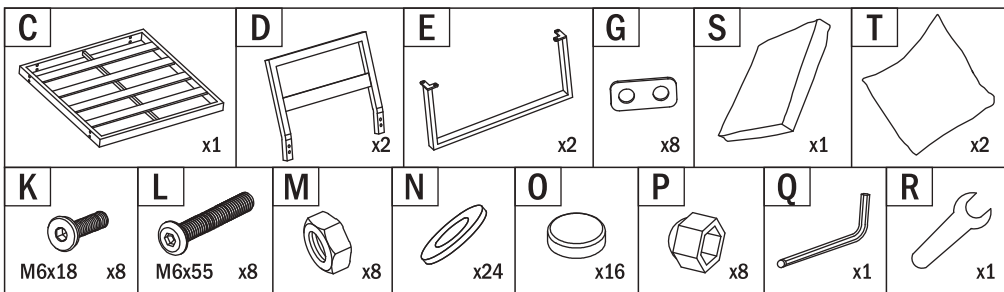

ELEMENTY - SOFA NAROŻNA