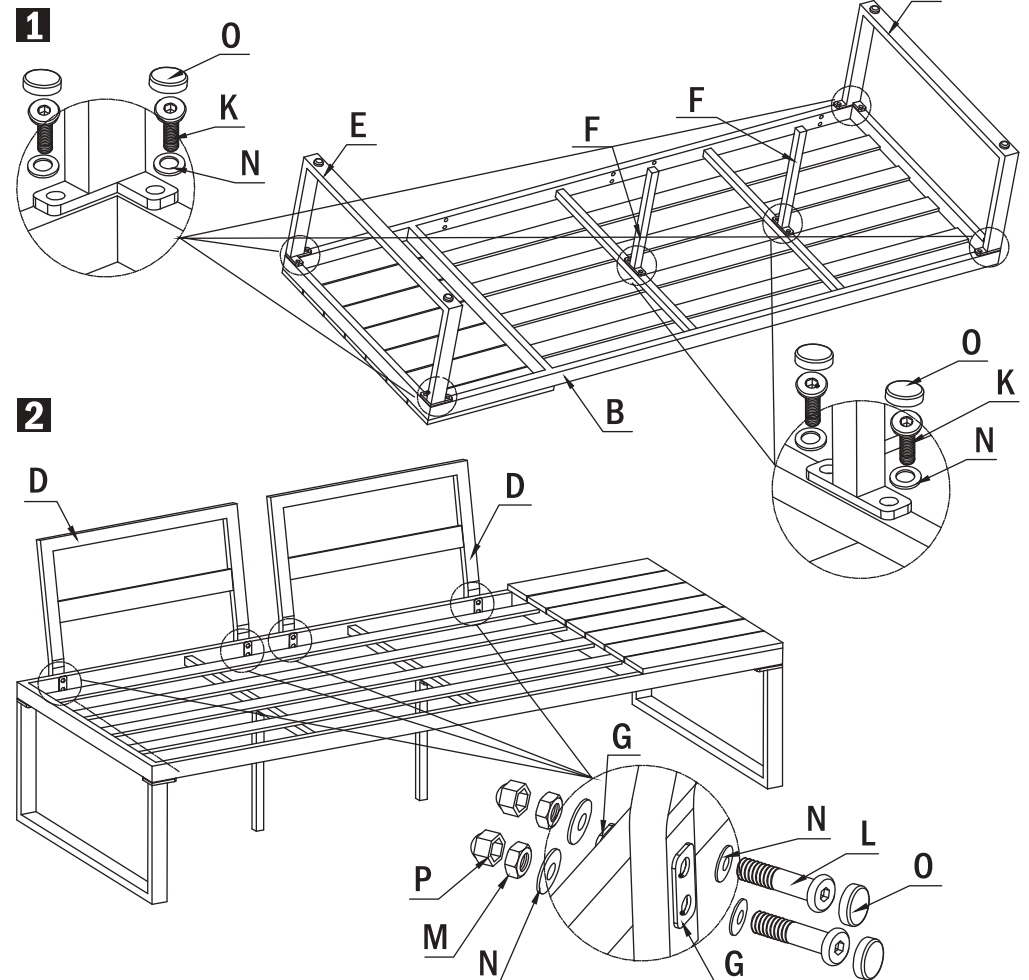

ЗБОРКА - ПРАВИЙ ДИВАН