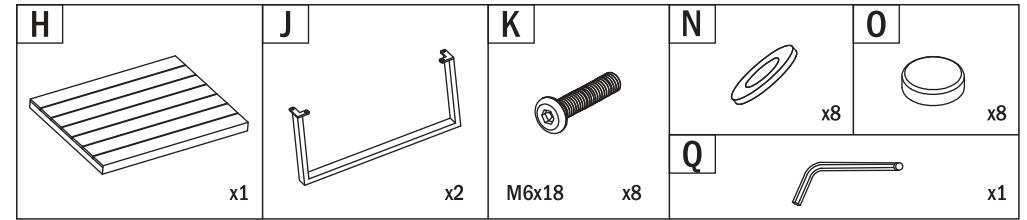

1х кутовий диван: 72,5 x 72,5 x 67 см

1х стіл: 90 x 70 x 35 см

Матеріал:

- алюміній
- поліестерова тканина
- поліуретанова піна
- поліестерова стрічка
- polywood

Вага: 38 кг

КОМПОНЕНТИ - СТИЛ

ЗБОРКА - СТИЛ

1