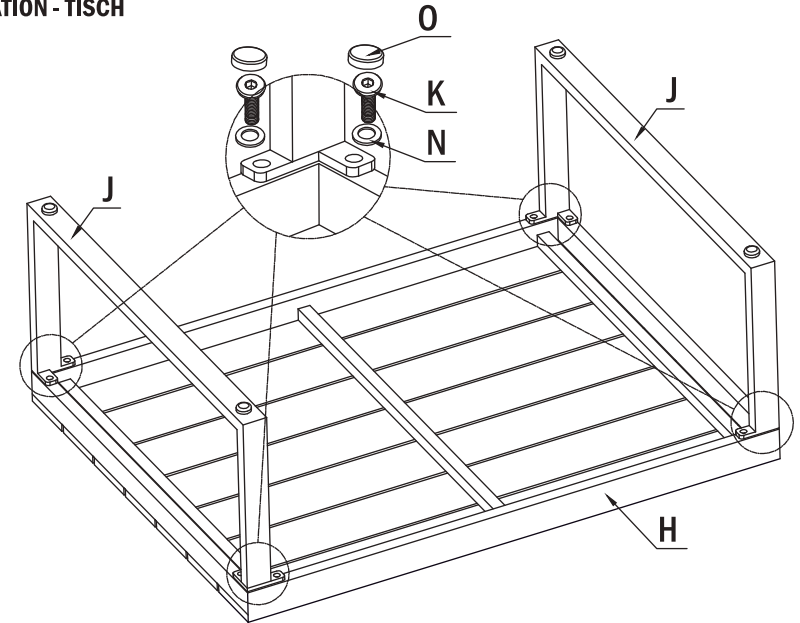

INSTALLATION - TISCH

1