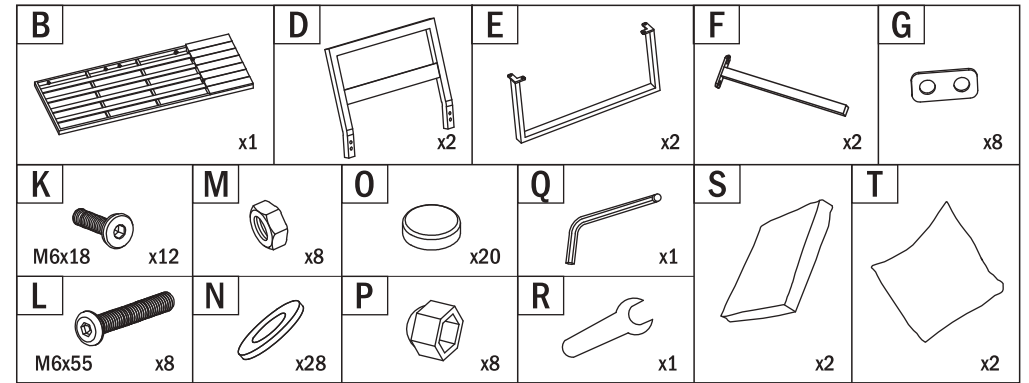

ELEMENTE - RECHTES SOFA