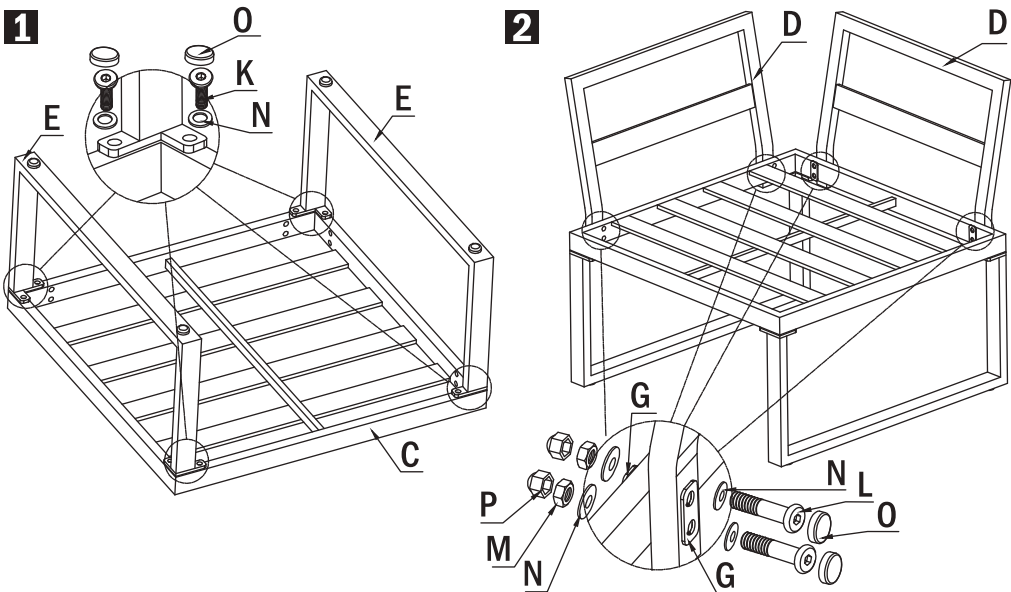

MONTAŻ - SOFA NAROŻNA