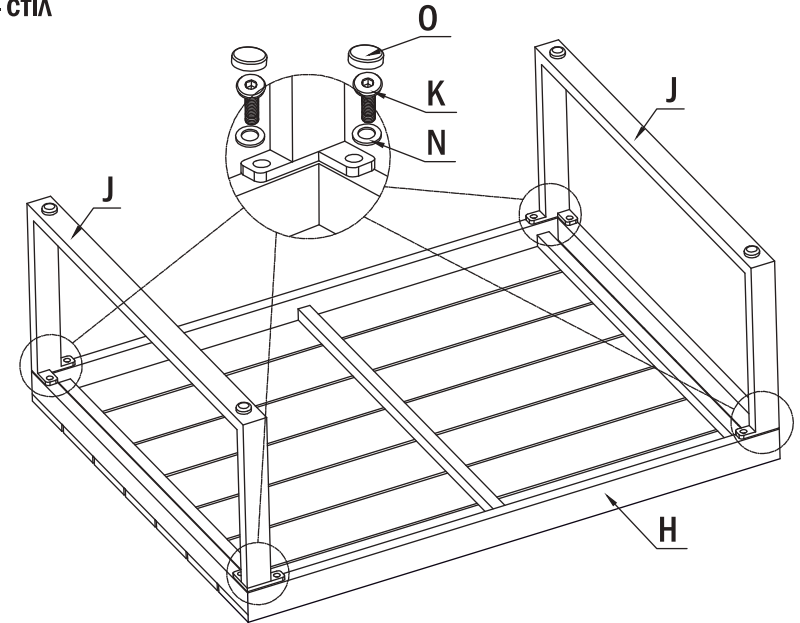

1х кутовий диван: 72,5 x 72,5 x 67 см

1х стіл: 90 x 70 x 35 см

Матеріал:

- алюміній
- поліестерова тканина
- поліуретанова піна
- поліестерова стрічка
- polywood

Вага: 38 кг

КОМПОНЕНТИ - СТИЛ

ЗБОРКА - СТИЛ

1