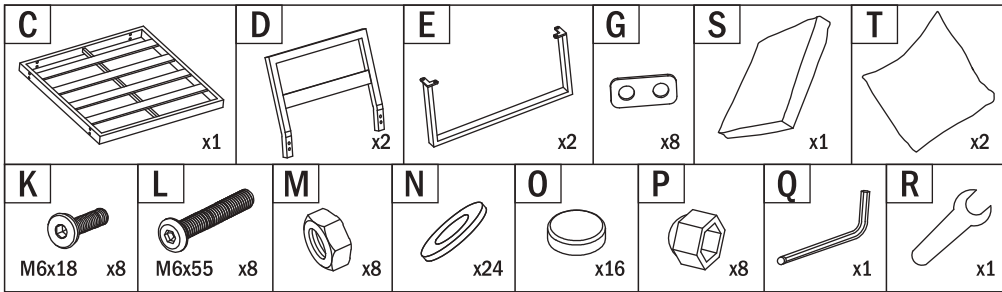

КОМПОНЕНТИ - КУТОВИЙ ДИВАН